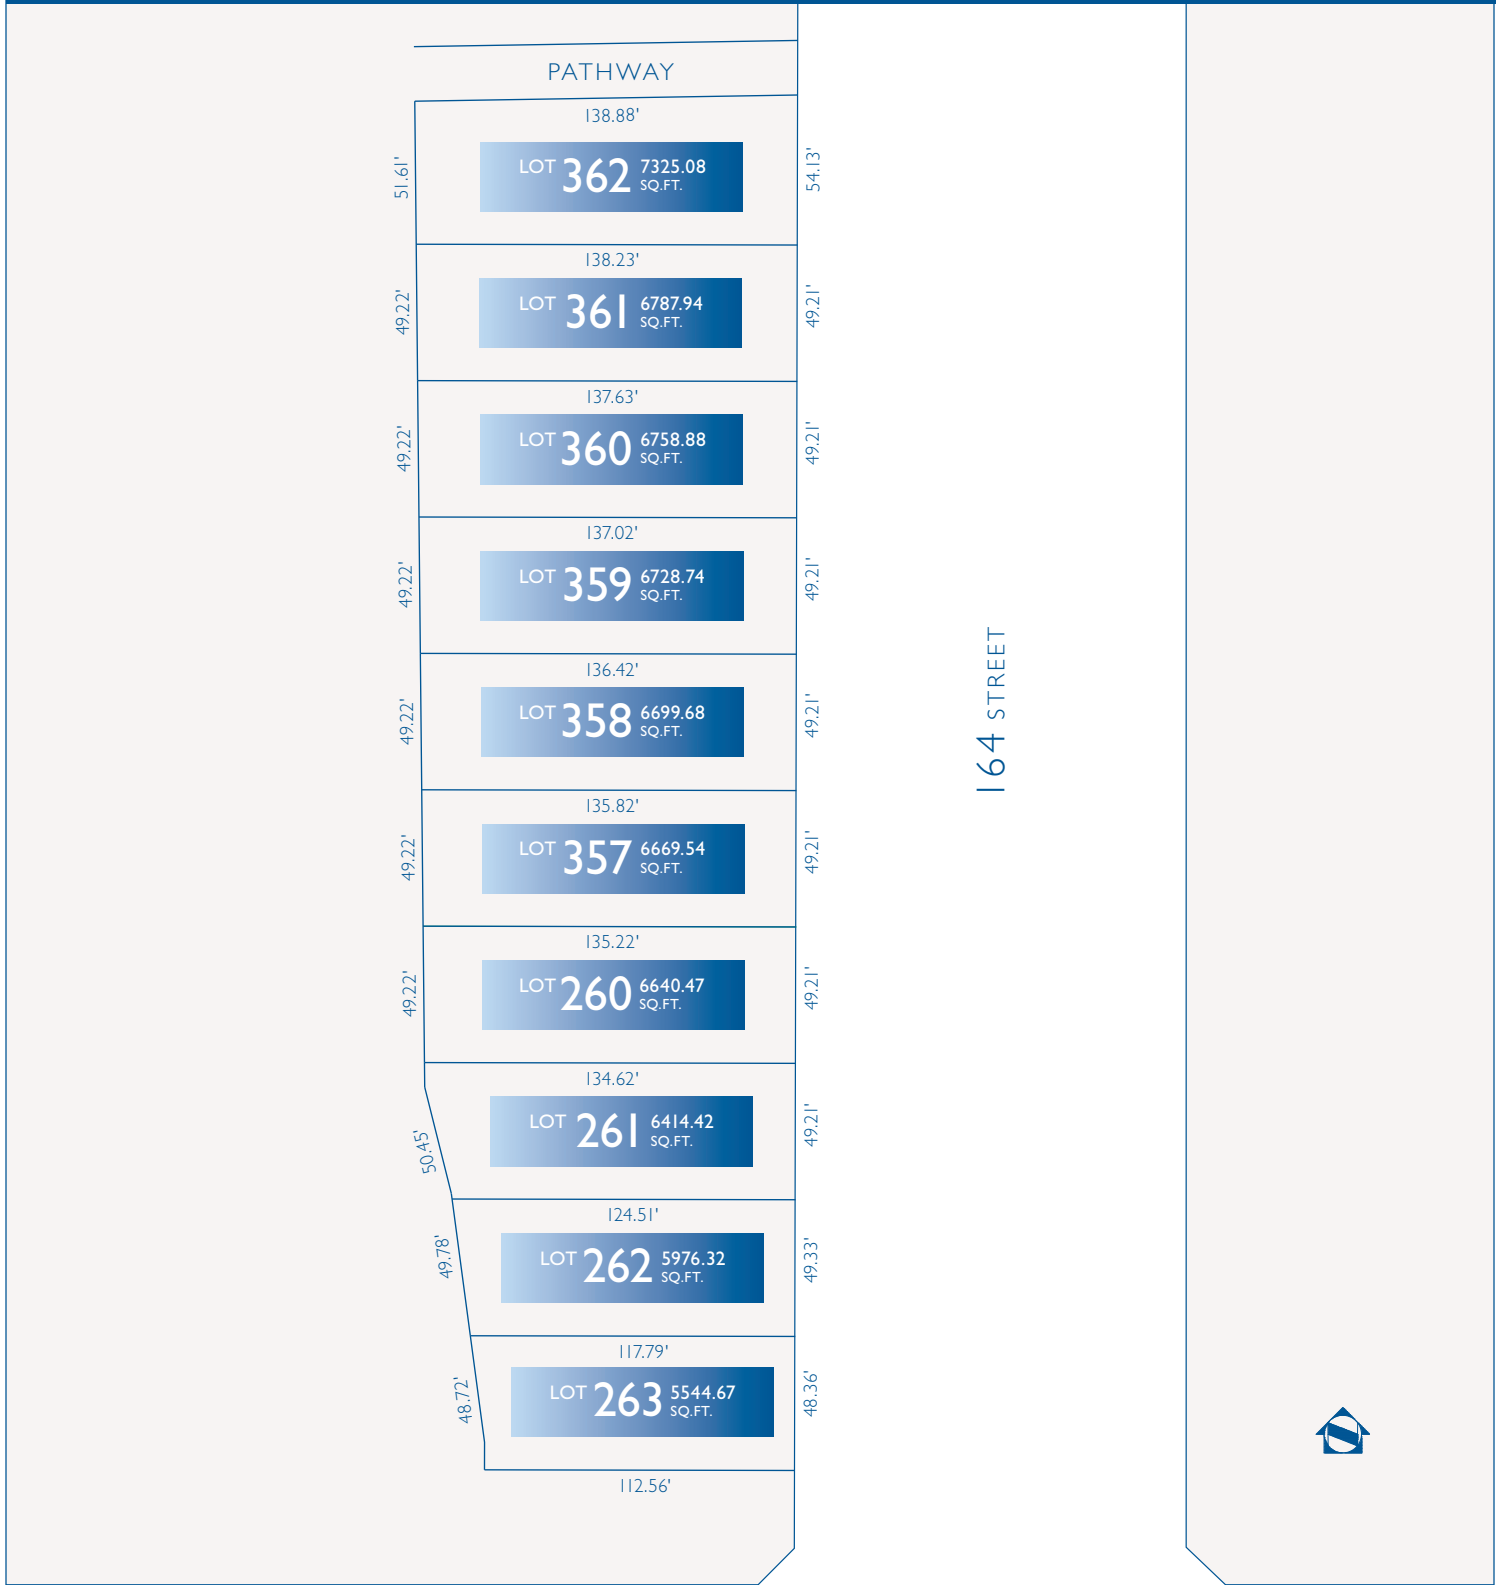

# «MORGAN HEIGHTS»

26 AVENUE

164 STREET